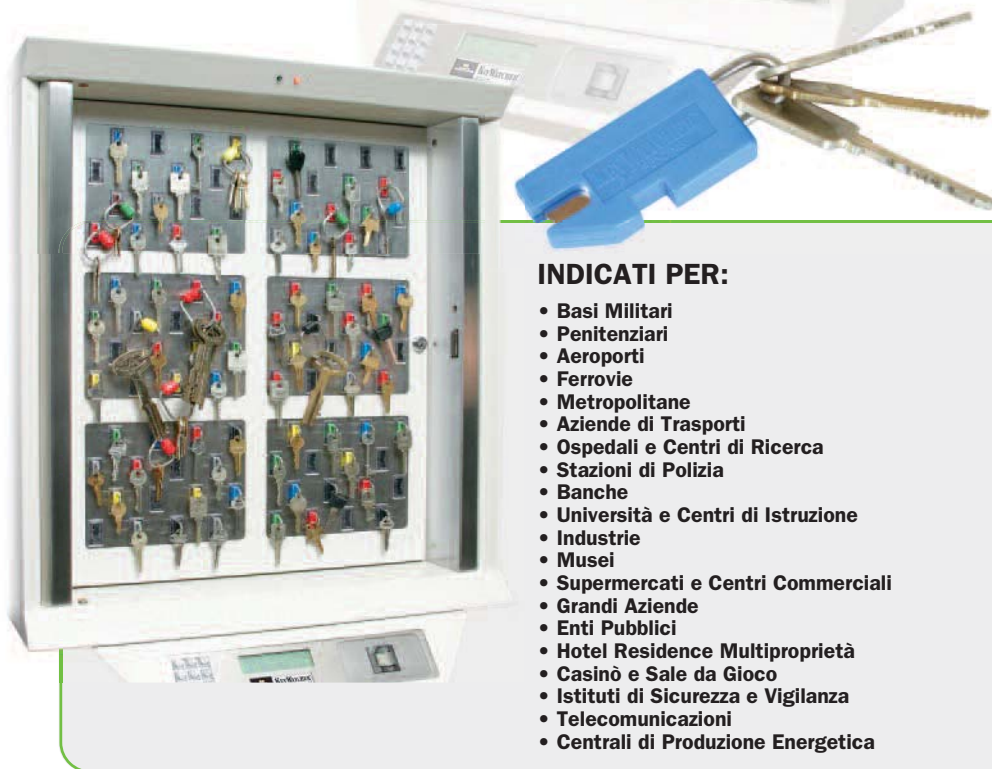

**CONTROLLO CHIAVI.  
INTELLIGENTE.  
SICURO.  
MODULARE.**

I nuovi sistemi per la gestione delle chiavi KeyWatcher® e KeyBank® di Morse Watchmans offrono maggior capienza, facilità d'uso e soprattutto versatilità

# EVOLUTA E COMPUTERIZZATA GESTIONE DELLE CHIAVI CON TOTALE TRACCIABILITÀ

**Alloggiamenti  
Illuminati**

**Rapporti  
Dettagliati**

**Dispositivi  
di Controllo  
Accessi**

**Servizio  
Clienti**

## INDICATI PER:

- Basi Militari
- Penitenziari
- Aeroporti
- Ferrovie
- Metropolitane
- Aziende di Trasporti
- Ospedali e Centri di Ricerca
- Stazioni di Polizia
- Banche
- Università e Centri di Istruzione
- Industrie
- Musei
- Supermercati e Centri Commerciali
- Grandi Aziende
- Enti Pubblici
- Hotel Residence Multiproprietà
- Casinò e Sale da Gioco
- Istituti di Sicurezza e Vigilanza
- Telecomunicazioni
- Centrali di Produzione Energetica